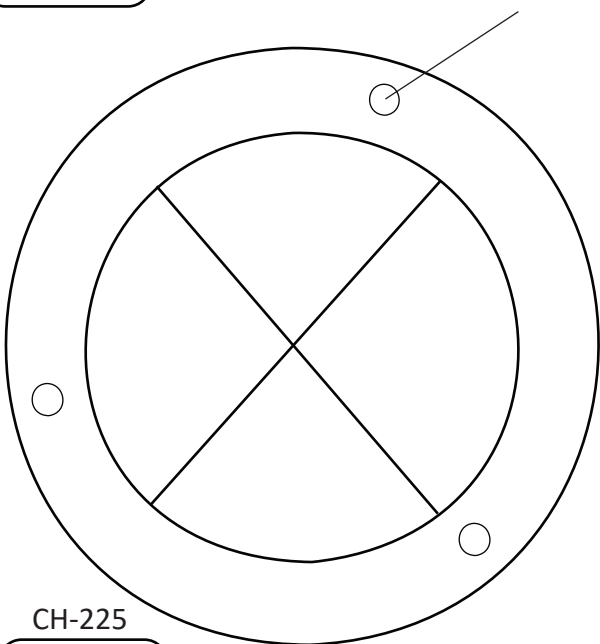

CH-075, CH-125, CH-175, CH-225, CH-300 Hose Cable Bezels

CH-125
Actual Size

1/8"

CH-300
Actual Size

CH-175
Actual Size

1/8"

CH-075
Actual Size

1/16"

CH-225
Actual Size

Cut out (A) Inside (B) Outside (C)

CH-075	3/4" Cable Bezel	1"	3/4"	1 3/4"
CH-125	1-1/4" Cable Bezel	1-1/2"	1-1/4"	2-1/8"
CH-175	1-3/4" Cable Bezel	2"	1-3/4"	2 3/4"
CH-225	2-1/16" Cable Bezel	2-1/4"	2"	3-1/8"
CH-300	2-1/2" Cable Bezel	3"	2-1/2"	4"