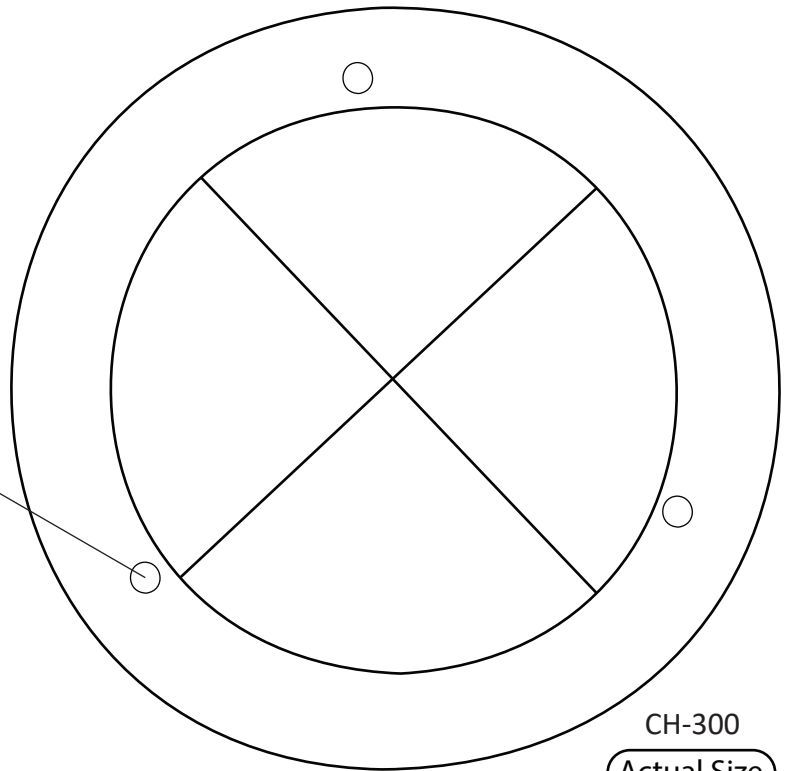

CH-075, CH-125, CH-175, CH-225, CH-300 Hose Cable Bezels

CH-125
Actual Size

1/8"

CH-300
Actual Size

CH-175
Actual Size

1/8"

CH-075
Actual Size

1/16"

CH-225
Actual Size

Cut out (A) Inside (B) Outside (C)

CH-075	3/4" Cable Bezel	1"	3/4"	1 3/4"
CH-125	1-1/4" Cable Bezel	1-1/2"	1-1/4"	2-1/8"
CH-175	1-3/4" Cable Bezel	2"	1-3/4"	2 3/4"
CH-225	2-1/16" Cable Bezel	2-1/4"	2"	3-1/8"
CH-300	2-1/2" Cable Bezel	3"	2-1/2"	4"