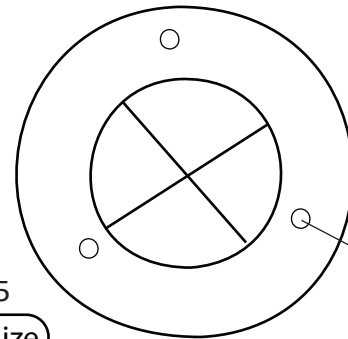

CH-075, CH-125, CH-175, CH-225, CH-300 Hose Cable Bezels

CH-125
Actual Size

1/8"

CH-300
Actual Size

CH-175
Actual Size

1/8"

CH-075
Actual Size

1/16"

CH-225
Actual Size

Cut out (A) Inside (B) Outside (C)

CH-075	3/4" Cable Bezel	1"	3/4"	1 3/4"
CH-125	1-1/4" Cable Bezel	1-1/2"	1-1/4"	2-1/8"
CH-175	1-3/4" Cable Bezel	2"	1-3/4"	2 3/4"
CH-225	2-1/16" Cable Bezel	2-1/4"	2"	3-1/8"
CH-300	2-1/2" Cable Bezel	3"	2-1/2"	4"