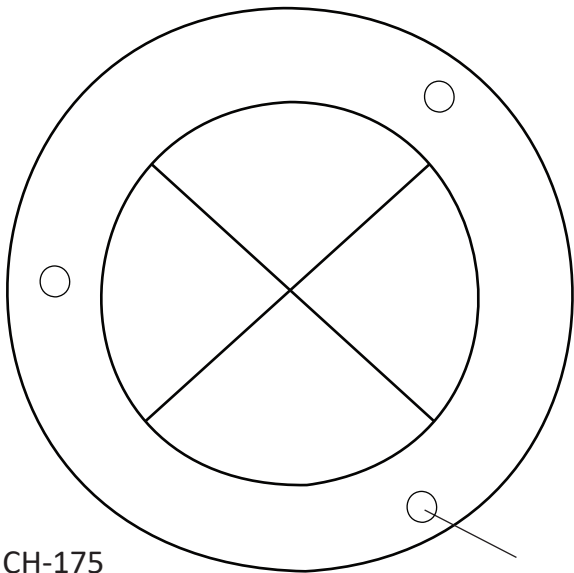

CH-075, CH-125, CH-175, CH-225, CH-300 Hose Cable Bezels

CH-125
Actual Size

1/8"

CH-300
Actual Size

CH-175
Actual Size

1/8"

CH-075
Actual Size

1/16"

CH-225
Actual Size

Cut out (A) Inside (B) Outside (C)

CH-075	3/4" Cable Bezel	1"	3/4"	1 3/4"
CH-125	1-1/4" Cable Bezel	1-1/2"	1-1/4"	2-1/8"
CH-175	1-3/4" Cable Bezel	2"	1-3/4"	2 3/4"
CH-225	2-1/16" Cable Bezel	2-1/4"	2"	3-1/8"
CH-300	2-1/2" Cable Bezel	3"	2-1/2"	4"