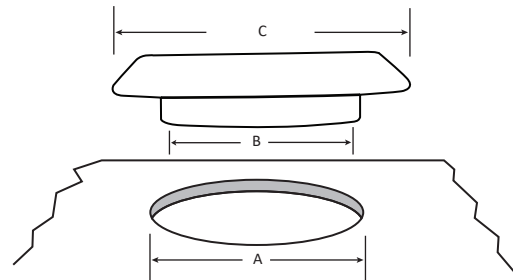

CH-075, CH-125, CH-175, CH-225, CH-300 Hose Cable Bezels

CH-125
Actual Size

1/8"

CH-300
Actual Size

CH-175
Actual Size

1/8"

CH-075
Actual Size

1/16"

CH-225
Actual Size

Cut out (A) Inside (B) Outside (C)

CH-075	3/4" Cable Bezel	1"	3/4"	1 3/4"
CH-125	1-1/4" Cable Bezel	1-1/2"	1-1/4"	2-1/8"
CH-175	1-3/4" Cable Bezel	2"	1-3/4"	2 3/4"
CH-225	2-1/16" Cable Bezel	2-1/4"	2"	3-1/8"
CH-300	2-1/2" Cable Bezel	3"	2-1/2"	4"