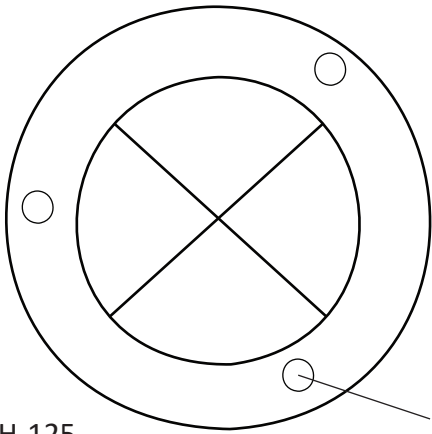

CH-075, CH-125, CH-175, CH-225, CH-300 Hose Cable Bezels

CH-125
Actual Size

1/8"

CH-300
Actual Size

CH-175
Actual Size

1/8"

CH-075
Actual Size

1/16"

CH-225
Actual Size

Cut out (A) Inside (B) Outside (C)

CH-075	3/4" Cable Bezel	1"	3/4"	1 3/4"
CH-125	1-1/4" Cable Bezel	1-1/2"	1-1/4"	2-1/8"
CH-175	1-3/4" Cable Bezel	2"	1-3/4"	2 3/4"
CH-225	2-1/16" Cable Bezel	2-1/4"	2"	3-1/8"
CH-300	2-1/2" Cable Bezel	3"	2-1/2"	4"